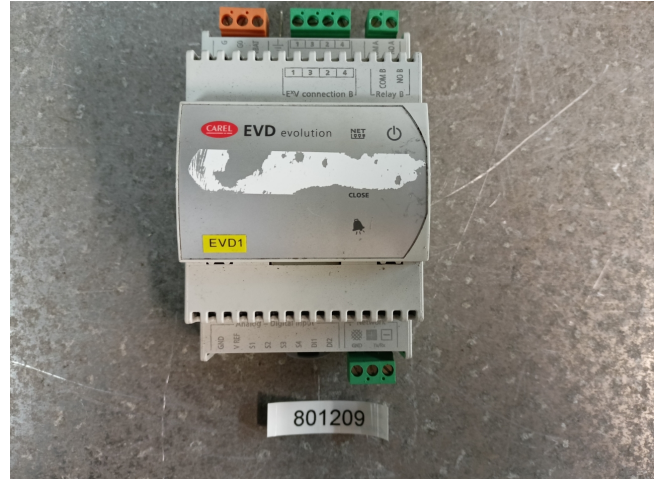

Carel EVD0000E20

Specifications

Merke	Carel
Art	EVD0000E20
Spec.	Valve controller
Stock	1

Description

Used Carel EVD0000E20

Gebrauchter Carel EVD Evolution EVD0000E20 elektronischer Stellungsregler. Rev. 1.556.